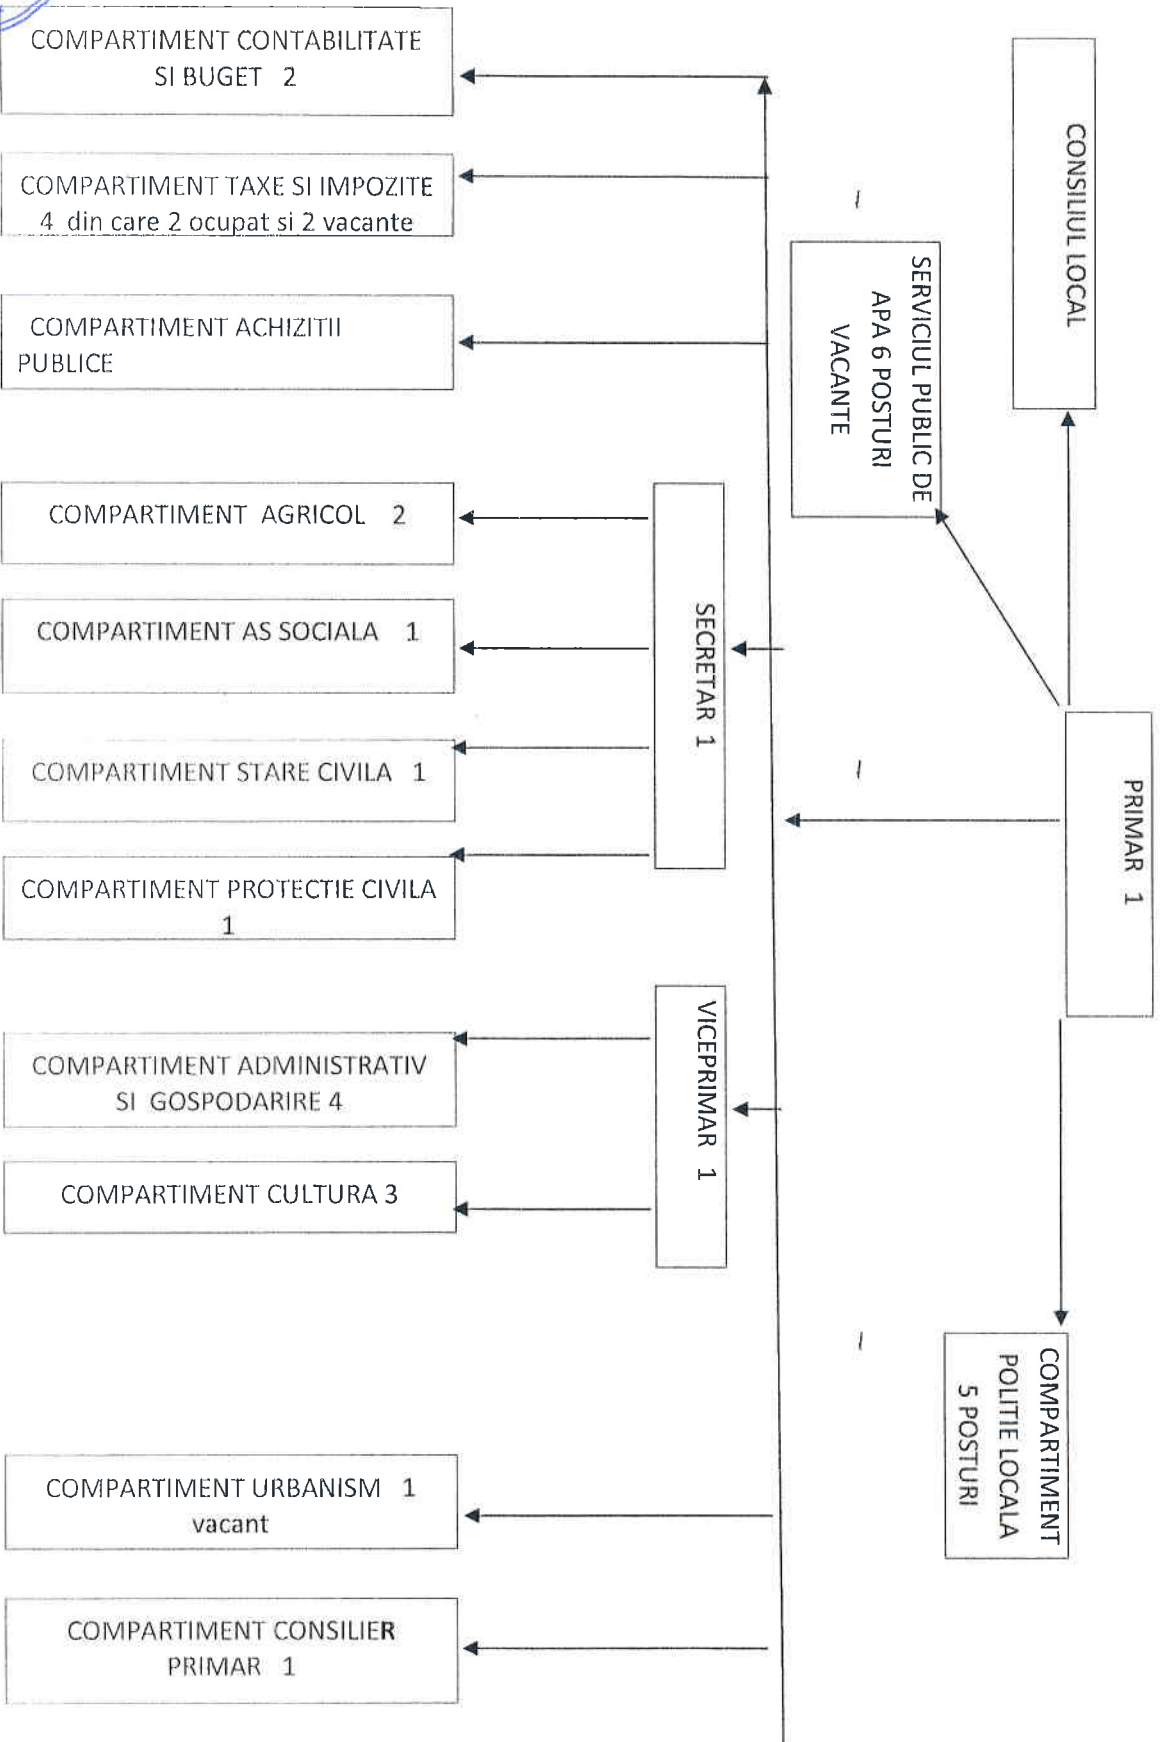

PERSONALULUI PRIMĂRIEI COMUNEI VALEA LUNGA

NEGRU EMIL PRIMAR